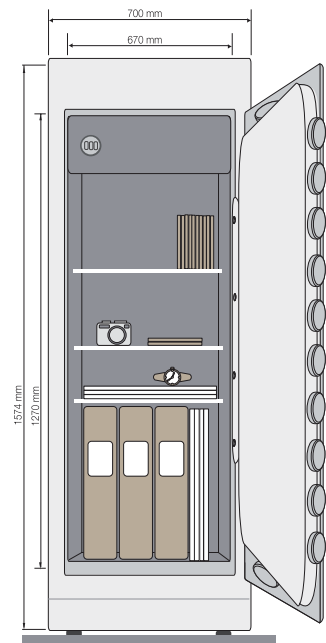

五年原廠保固

按鍵/面板免費更換

電池安心服務

含基本運輸

YSELC/900/B1

外部尺寸 976 (H) x 500 (W) x 450 (D) mm
內部尺寸 695 (H) x 470 (W) x 360 (D) mm
重量 146 kg
容量 155.68 litres
厚度 面板 18mm / 把手 35mm
內部設計 層板 X 2 / 儲物箱 X 1 / 底座輪子 X 4
電源 1.5V 鹼性 AA 電池 4 顆

YSELC/1100/B1

外部尺寸 1174 (H) x 600 (W) x 500 (D) mm
內部尺寸 875 (H) x 570 (W) x 405 (D) mm
重量 199 kg
容量 262.79 litres
厚度 面板 18mm / 把手 35mm
內部設計 層板 X 2 / 儲物箱 X 1 / 底座輪子 X 4
電源 1.5V 鹼性 AA 電池 4 顆

YSELC/1500/B1

外部尺寸 1574 (H) x 700 (W) x 600 (D) mm
內部尺寸 1270 (H) x 670 (W) x 505 (D) mm
重量 311 kg
容量 521.19 litres
厚度 面板 18mm / 把手 35mm
內部設計 層板 X 3 / 儲物箱 X 1 / 底座輪子 X 4
電源 1.5V 鹼性 AA 電池 4 顆

高度保安解鎖方式

密碼：4-8位數可設置30組，具虛位密碼功能。
指紋：半導體式指紋模組，可儲存100組指紋。