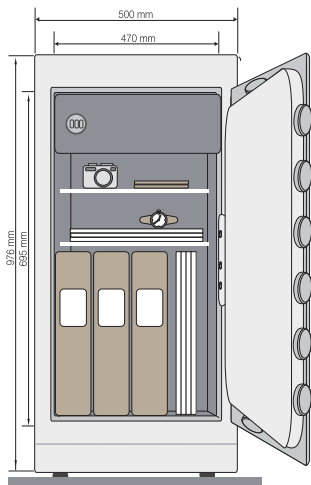

五年原廠保固

按鍵/面板免費更換

電池安心服務

含基本運輸

YSELC/900/B1

外部尺寸 976 (H) x 500 (W) x 450 (D) mm
內部尺寸 695 (H) x 470 (W) x 360 (D) mm
重量 146 kg
容量 155.68 litres
厚度 面板 18mm / 把手 35mm
內部設計 層板 X 2 / 儲物箱 X 1 / 底座輪子 X 4
電源 1.5V 鹼性 AA 電池 4 顆

YSELC/1100/B1

外部尺寸 1174 (H) x 600 (W) x 500 (D) mm
內部尺寸 875 (H) x 570 (W) x 405 (D) mm
重量 199 kg
容量 262.79 litres
厚度 面板 18mm / 把手 35mm
內部設計 層板 X 2 / 儲物箱 X 1 / 底座輪子 X 4
電源 1.5V 鹼性 AA 電池 4 顆

YSELC/1500/B1

外部尺寸 1574 (H) x 700 (W) x 600 (D) mm
內部尺寸 1270 (H) x 670 (W) x 505 (D) mm
重量 311 kg
容量 521.19 litres
厚度 面板 18mm / 把手 35mm
內部設計 層板 X 3 / 儲物箱 X 1 / 底座輪子 X 4
電源 1.5V 鹼性 AA 電池 4 顆

高度保安解鎖方式

密碼：4-8位數可設置30組，具虛位密碼功能。
指紋：半導體式指紋模組，可儲存100組指紋。