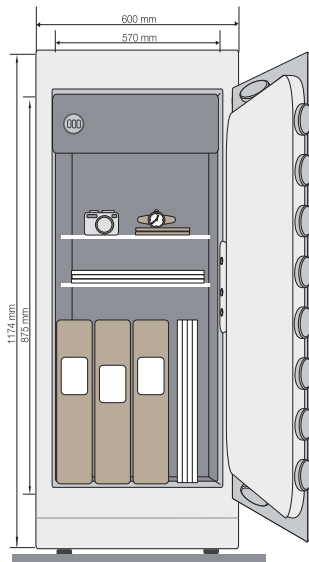

五年原廠保固

按鍵/面板免費更換

電池安心服務

含基本運輸

YSELC/900/B1

外部尺寸 976 (H) x 500 (W) x 450 (D) mm
內部尺寸 695 (H) x 470 (W) x 360 (D) mm
重量 146 kg
容量 155.68 litres
厚度 面板 18mm / 把手 35mm
內部設計 層板 X 2 / 儲物箱 X 1 / 底座輪子 X 4
電源 1.5V 鹼性 AA 電池 4 顆

YSELC/1100/B1

外部尺寸 1174 (H) x 600 (W) x 500 (D) mm
內部尺寸 875 (H) x 570 (W) x 405 (D) mm
重量 199 kg
容量 262.79 litres
厚度 面板 18mm / 把手 35mm
內部設計 層板 X 2 / 儲物箱 X 1 / 底座輪子 X 4
電源 1.5V 鹼性 AA 電池 4 顆

YSELC/1500/B1

外部尺寸 1574 (H) x 700 (W) x 600 (D) mm
內部尺寸 1270 (H) x 670 (W) x 505 (D) mm
重量 311 kg
容量 521.19 litres
厚度 面板 18mm / 把手 35mm
內部設計 層板 X 3 / 儲物箱 X 1 / 底座輪子 X 4
電源 1.5V 鹼性 AA 電池 4 顆

高度保安解鎖方式

密碼：4-8位數可設置30組，具虛位密碼功能。
指紋：半導體式指紋模組，可儲存100組指紋。