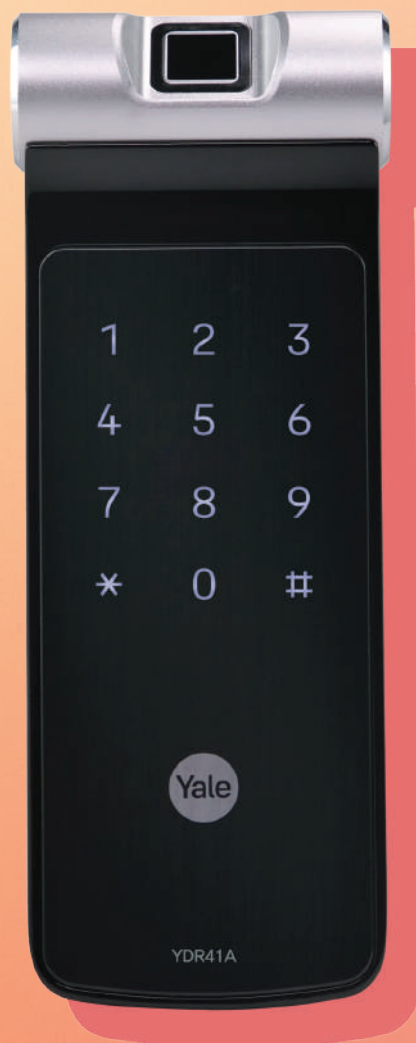

# Make it smart. Yale YDR41A Smart Lock

YDR41A 具防撬設計，防止外部強制、鑽孔或撞擊進入。  
YDR41A 提供指紋、密碼方式解鎖，一指在手，享受安全又便利的極致生活。  
亦可加裝遠端裝置，透過 Yale Home App 即時授權及管理，讓您安心無虞。

Trusted every day

# 功能介紹

**隨時掌握資訊\***  
Yale Home 隨時反饋  
門鎖狀態到您的手機

**遠端解鎖\***  
即使不在門鎖附近  
也可以為訪客開門

**居家安全\***  
隨時隨地確認  
門鎖是否上鎖

**使用狀態追蹤\***  
隨時隨地確認門鎖狀態  
以及進出人員

防撬設計  
語音提示  
入侵/破壞警報功能  
自動上鎖功能  
虛位密碼功能  
低電量提示和緊急電源開鎖

產品尺寸	正面尺寸 背面尺寸	: 64.6(W) x 160.5(H) x 20(D) mm : 162.2(W) x 87(H) x 35(D) mm
解鎖方式	密碼解鎖 指紋解鎖	: 4-10位數/100組 : 100組
鎖 距	50mm / 60mm	
門 厚	40-50mm	
電 源	1.5V鹼性AA電池4顆	