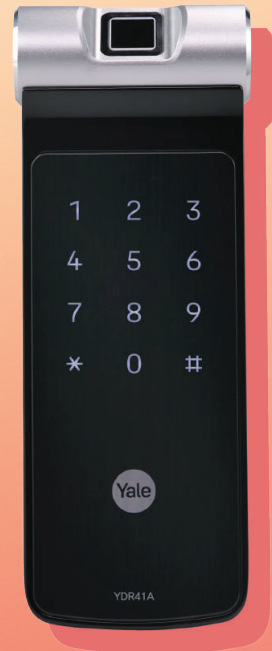

# Make it smart. Yale YDR41A Smart Lock

YDR41A 具防撬設計，防止外部強制、鑽孔或撞擊進入。  
YDR41A 提供指紋、密碼方式解鎖，一指在手，享受安全又便利的極致生活。  
亦可加裝遠端裝置，透過 Yale Home App 即時授權及管理，讓您安心無虞。

Trusted every day

# 功能介紹

**隨時掌握資訊\***  
Yale Home 隨時反饋  
門鎖狀態到您的手機

**遠端解鎖\***  
即使不在門鎖附近  
也可以為訪客開門

**居家安全\***  
隨時隨地確認  
門鎖是否上鎖

**使用狀態追蹤\***  
隨時隨地確認門鎖狀態  
以及進出人員

防撬設計  
語音提示  
入侵/破壞警報功能  
自動上鎖功能  
虛位密碼功能  
低電量提示和緊急電源開鎖

產品尺寸	正面尺寸 背面尺寸	: 64.6(W) x 160.5(H) x 20(D) mm : 162.2(W) x 87(H) x 35(D) mm
解鎖方式	密碼解鎖 指紋解鎖	: 4-10位數/100組 : 100組
鎖 距	50mm / 60mm	
門 厚	40-50mm	
電 源	1.5V鹼性AA電池4顆	