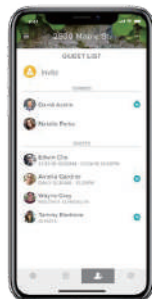

Yale Home

Yale Home App 四大特色

Trusted every day

控管權限
使用者時間限制