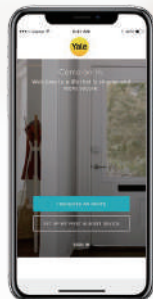

## Yale Home App 四大特色

Trusted every day

**控管權限**  
使用者時間限制

**智慧生活**  
非接觸解鎖

**資安升級**  
註冊雙重認證

**守護安全**  
門扇未關通知

### 使用者時間限制：

多元解鎖方式，包含：APP密碼、RFID卡片、指紋，均可設立使用者的時間權限，共可分為：永遠、週期性及臨時性，共三種授權選項，授權解鎖方式及時間均可隨時調整。

### 非接觸解鎖：此裝置需連線 Wi-Fi

透過 GPS 定位及藍芽裝置，偵測您的所在位置，當您返家靠近家門約 3-5 公尺時會自動解鎖，適合手提重物不方便開門、享受科技便利功能族群。